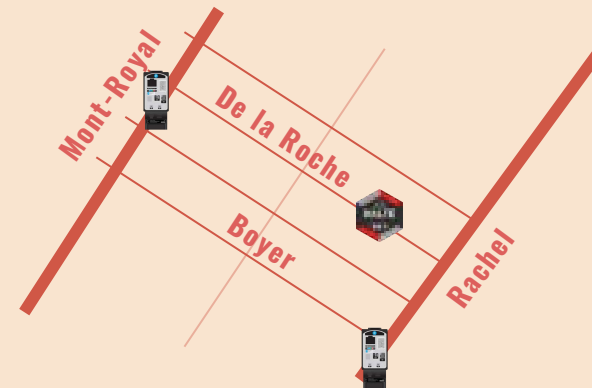

STATIONNEMENT

Les permis journaliers permettent de vous stationner dans les **zones réservées aux résidents** dans le quartier. Vous pouvez acheter un permis journalier sur n'importe quelle borne de paiement avant votre arrivée.

Il y a deux bornes de paiement près de la Halte

- Coin de la Roche/Mont-Royal
- Coin Rachel/Boyer

PMR02